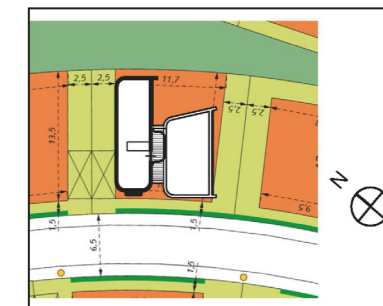

ENERGIENEUTRAAL PASSIEFHUIS

De woning bestaat uit twee geschakelde volumes waardoor optimaal wordt ingespeeld op de oriëntatie van de kavel. Alle woonvertrekken zijn op de zon gericht. Het terras aan het water biedt veel privacy. Het hogere bouwdeel ligt terug voor een vanzelfsprekende route naar de entree en extra contact met het terras. De afgeronde hoeken geven een vriendelijk beeld en een slank aanzicht van het hogere deel.

www.ikbouwindenhaag.nl

VRIJSTAANDE WONING

ERASMUSHOVE KAVELNUMMER EH 09 t/m 11 en 14 t/m 18

GEGEVENS

Kavels: 14, 16 (als getekend)
Kavels: 15, 17, 18 (auto rechts)
Kavels: 09, 10, 11 (gespiegeld)
Afm.: 10,2 x 12,6m (b x d)
gevels: Rc 7, daken: Rc 9
triple glas, passiefhuisko zijnen
zeer goede luchtdichtheid
Brink Passiefhuistoestel
balansventilatie met WTW
zonneboiler met 4 m² collector

TOELICHTING OP DE KOSTEN

bruto vloeropp.:	144 m ²
bouwkosten	180.000
zonnepanelen	7.000
advieskosten	18.000
totaal	205.000
INCL. BTW	248.000

(prijs is gebaseerd op een zelfstandig EPC 0 huis)

CONCEPT

De woning biedt u de volgende voordelen: