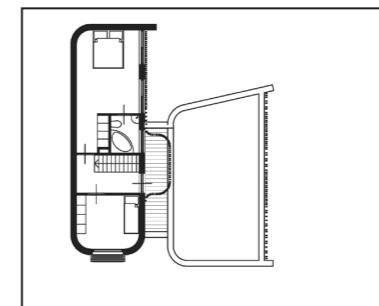

ENERGIENEUTRAAL PASSIEFHUIS

De woning bestaat uit twee geschakelde volumes waardoor optimaal wordt ingespeeld op de oriëntatie van de kavel. Alle woonvertrekken zijn op de zon gericht. Het terras aan het water biedt veel privacy. Het hogere bouwdeel ligt terug voor een vanzelfsprekende route naar de entree en extra contact met het terras. De afgeronde hoeken geven een vriendelijk beeld en een slank aanzicht van het hogere deel.

www.ikbouwindenhaag.nl

VRIJSTAANDE WONING

ERASMUSHOVE KAVELNUMMER EH 09 t/m 11 en 14 t/m 18

GEGEVENS

Kavels: 14, 16 (als getekend)
Kavels: 15, 17, 18 (auto rechts)
Kavels: 09, 10, 11 (gespiegeld)
Afm.: 10,2 x 12,6m (b x d)
gevels: Rc 7, daken: Rc 9
triple glas, passiefhuisko zijnen
zeer goede luchtdichtheid
Brink Passiefhuistoestel
balansventilatie met WTW
zonneboiler met 4 m² collector