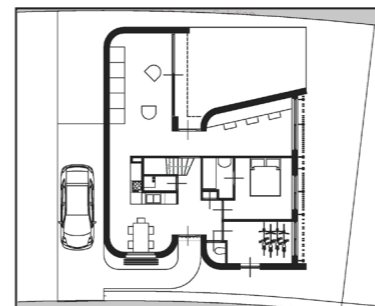

VRIJSTAANDE WONING

ERASMUSHOVE KAVELNUMMER EH 09 t/m 11 en 14 t/m 18

GEGEVENS

Kavels: 14, 16 (als getekend)
Kavels: 15, 17, 18 (auto rechts)
Kavels: 09, 10, 11 (gespiegeld)
Afm.: 10,2 x 12,6m (b x d)
gevels: Rc 7, daken: Rc 9
triple glas, passiefhuisko zijnen
zeer goede luchtdichtheid
Brink Passiefhuistoestel
balansventilatie met WTW
zonneboiler met 4 m² collector

TOELICHTING OP DE KOSTEN

bruto vloeropp.:	144 m²
bouwkosten	180.000
zonnepanelen	7.000
advieskosten	18.000
totaal	205.000
INCL. BTW	248.000

(prijs is gebaseerd op een zelfstandig EPC 0 huis)

CONCEPT

De woning biedt u de volgende voordelen:

- hoog comfort, minimale energiekosten
- levensloopbestendig, gelijkvloers slapen en werken

Constructie: houtskeletbouw, dampopen systeem

Materiaalgebruik: dragende gevelelementen met celluloseisolatie, vloeren in hout of beton, gevels en zonwering in Plathout o.g., sedumdak.

Installatie: passiefhuistoestel met zonneboiler

Energieverbruik: < 15 kWh/m², koeling d.m.v. nachtventilatie

Energieopwekking voor EPC=0: zonnepanelen ca. 24 m²

Optie: compensatie huishoudelijk energiegebruik met extra panelen.

HET ARCHITECTENFORUM

Keizersgracht 451-1

1017 DK Amsterdam

Telefoon (020) 555 01 11

Telefax (020) 555 01 10

E-mail info@architectenforum.nl

Website www.architectenforum.nl

ARCHITECTEN