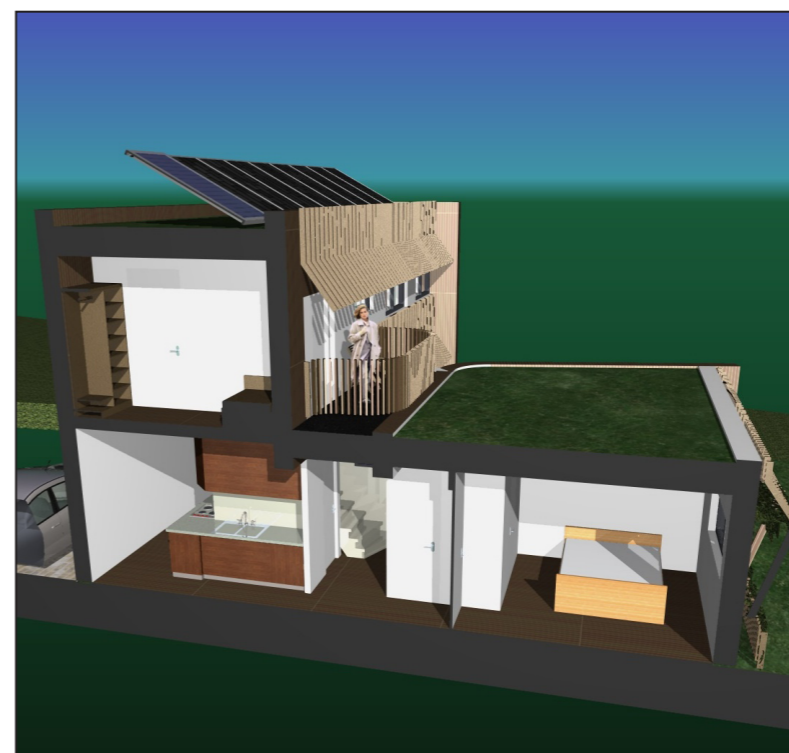

HET ARCHITECTENFORUM

LEANHOUSE

Prijs woning	E 248.000 (incl. BTW)
Type woning	vrijstaand
Vloeroppervlak (GBO)	120 m ²
Bouwwolume	460 m ³
Constructiemethode	houten skelet
Gevelmateriaal	gemodificeerd hout
Energieverbruik	EPC = 0

ENERGIENEUTRAAL PASSIEFHUIS

De woning bestaat uit twee geschakelde volumes waardoor optimaal wordt ingespeeld op de oriëntatie van de kavel. Alle woonvertrekken zijn op de zon gericht. Het terras aan het water biedt veel privacy. Het hogere bouwdeel ligt terug voor een vanzelfsprekende route naar de entree en extra contact met het terras. De afgeronde hoeken geven een vriendelijk beeld en een slank aanzicht van het hogere deel.

www.ikbouwindenhaag.nl

VRIJSTAANDE WONING

ERASMUSHOVE KAVELNUMMER EH 09 t/m 11 en 14 t/m 18

GEGEVENS

Kavels: 14, 16 (als getekend)
Kavels: 15, 17, 18 (auto rechts)
Kavels: 09, 10, 11 (gespiegeld)
Afm.: 10,2 x 12,6m (b x d)
gevels: Rc 7, daken: Rc 9
triple glas, passiefhuisko zijnen
zeer goede luchtdichtheid
Brink Passiefhuistoestel
balansventilatie met WTW
zonneboiler met 4 m² collector

TOELICHTING OP DE KOSTEN

bruto vloeropp.:	144 m ²
bouwkosten	180.000
zonnepanelen	7.000
advieskosten	18.000
totaal	205.000
INCL. BTW	248.000

(prijs is gebaseerd op een zelfstandig EPC 0 huis)

CONCEPT

De woning biedt u de volgende voordelen: